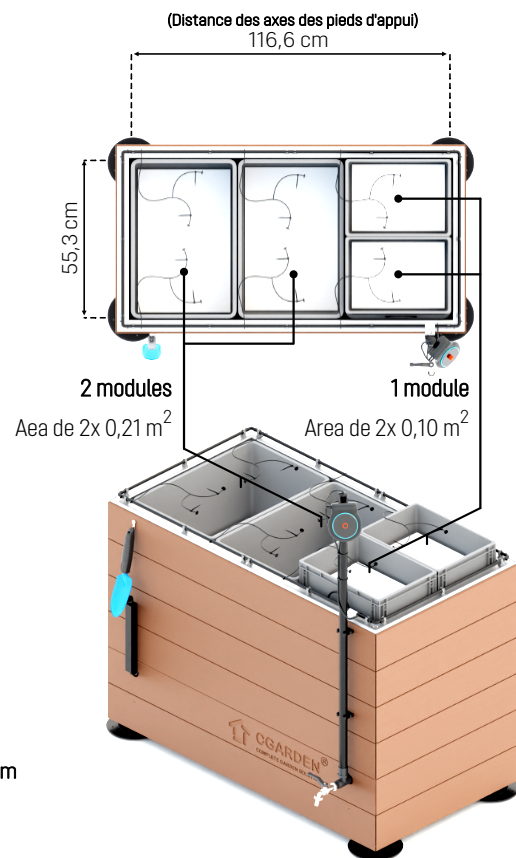

Caractéristiques techniques

Largeur: 51,2 cm

Largeur avec robinet: 67,2 cm

Longueur: 132,5 cm

Hauteur: 91 cm

Poids à vide: 80,5 Kg

Plantation permise: 90 L (1x68 L + 2x11 L)

Stockage d'eau: 160 L (2x80 L)

Largeur: 71,2 cm
 Largeur avec robinet: 87,2 cm
 Longueur: 132,5 cm
 Hauteur: 91 cm
 Poids à vide: 87,3 Kg

Plantation permise: 158 L (2x68 L + 2x11 L)

Stockage d'eau: 240 L (2x80 L)

Compostage: 45 L (2x22,5 L)

Largeur: 71,2 cm

Largeur avec robinet: 87,2 cm

Longueur: 132,5 cm

Hauteur: 91 cm

Poids à vide: 92,3 Kg

(Dimensions de la base de support du CGARDEN, qui doit être garantie sur place)

Plantation permise: 158 L (2x68 L + 2x11 L)

Stockage d'eau: 240 L (2x80 L)

Compostage: 45 L (2x22,5 L)

Zone de plantation: 0,62 m²

Estimations de poids vs. Quantité

Bacs à compost	100%	100%	100%	100%
Bacs de culture	100%	100%	100%	100%
Boîtes de stockage d'eau	25%	50%	75%	100%
POIDS TOTAL ESTIMÉ	~355Kg	~415Kg	~475Kg	~535Kg