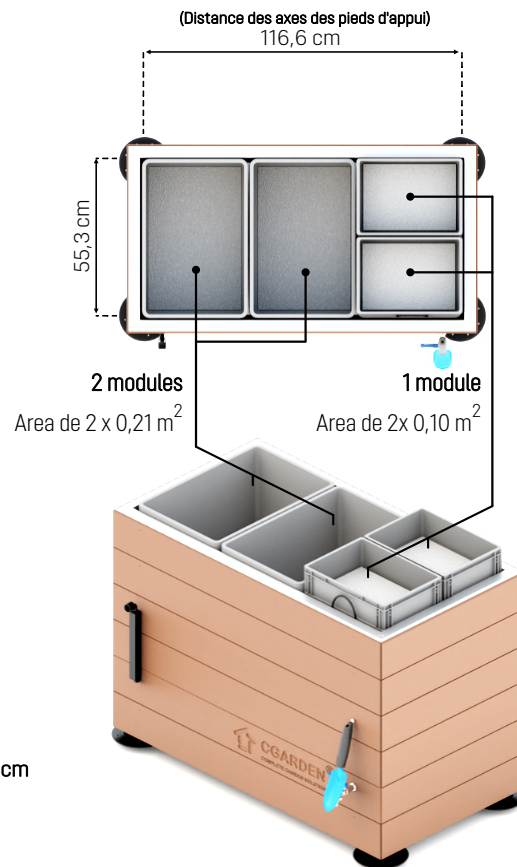

Caractéristiques techniques

Largeur: 51,2 cm

Largeur avec robinet: 67,2 cm

Longueur: 132,5 cm

Hauteur: 91 cm

Poids à vide: 80,5 Kg

Plantation permise: 90 L (1x68 L + 2x11 L)

Stockage d'eau: 160 L (2x80 L)

Caractéristiques de l'emballage (palette) :

No. de jardins potagers: 1

No. de Kit d'irrigation automatique: 1

Longueur: 1,39 m

Largeur: 0,58 m

Hauteur: 1,11 m

Volume: 0,89 m³

Poids: 97,2 Kg

Largeur: 71,2 cm
 Largeur avec robinet: 87,2 cm
 Longueur: 132,5 cm
 Hauteur: 91 cm
 Poids à vide: 87,3 Kg

Plantation permise: 158 L (2x68 L + 2x11 L)

Stockage d'eau: 240 L (2x80 L)

Compostage: 45 L (2x22,5 L)

Zone de plantation: 0,62 m²

Estimations de poids vs. Quantité

Bacs à compost	100%	100%	100%	100%
Bacs de culture	100%	100%	100%	100%
Boîtes de stockage d'eau	25%	50%	75%	100%
POIDS TOTAL ESTIMÉ	~350Kg	~410Kg	~470Kg	~530Kg