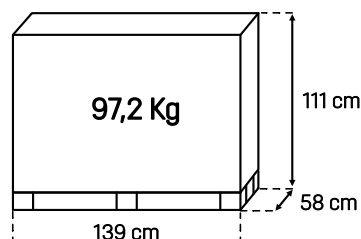

Caractéristiques techniques

Largeur: 51,2 cm

Largeur avec robinet: 67,2 cm

Longueur: 132,5 cm

Hauteur: 91 cm

Poids à vide: 80,5 Kg

Plantation permise: 90 L (1x68 L + 2x11 L)

Stockage d'eau: 160 L (2x80 L)

Compostage: 45 L (2x22,5 L)

Zone de plantation: 0,41 m²

Estimations de poids vs. Quantité

Bacs à compost	100%	100%	100%	100%
Bacs de culture	100%	100%	100%	100%
Boîtes de stockage d'eau	25%	50%	75%	100%
POIDS TOTAL ESTIMÉ	~256Kg	~296Kg	~336Kg	~376Kg

Caractéristiques de l'emballage (palette) :

No. de jardins potagers: 1

No. de Kit d'irrigation automatique: 1

Longueur: 1,39 m

Largeur: 0,58 m

Hauteur: 1,11 m

Volume: 0,89 m³

Poids: 97,2 Kg

Largeur: 71,2 cm
 Largeur avec robinet: 87,2 cm
 Longueur: 132,5 cm
 Hauteur: 91 cm
 Poids à vide: 87,3 Kg

Plantation permise: 158 L (2x68 L + 2x11 L)

Stockage d'eau: 240 L (2x80 L)

Compostage: 45 L (2x22,5 L)