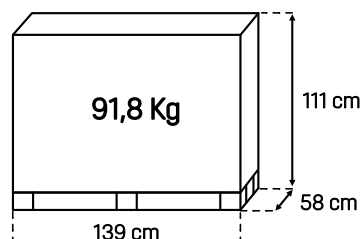

Stockage d'eau: 160 L (2x80 L)

Compostage: 45 L (2x22,5 L)

Zone de plantation: 0,41 m²

Estimations de poids vs. Quantité

Bacs à compost	100%	100%	100%	100%
Bacs de culture	100%	100%	100%	100%
Boîtes de stockage d'eau	25%	50%	75%	100%
POIDS TOTAL ESTIMÉ	~251Kg	~291Kg	~331Kg	~371Kg

Caractéristiques de l'emballage (palette) :

No. de jardins potagers: 1

Longueur: 1,39 m

Largeur: 0,58 m

Hauteur: 1,08 m

Volume: 0,87 m³

Poids: 91,8 Kg

Désignation: **CITY** (2 modules)

Caractéristiques techniques

Largeur: 51,2 cm

Largeur avec robinet: 67,2 cm

Longueur: 132,5 cm

Hauteur: 91 cm

Poids à vide: 80,5 Kg

Plantation permise: 90 L (1x68 L + 2x11 L)

Stockage d'eau: 160 L (2x80 L)

Largeur: 71,2 cm
 Largeur avec robinet: 87,2 cm
 Longueur: 132,5 cm
 Hauteur: 91 cm
 Poids à vide: 87,3 Kg

Plantation permise: 158 L (2x68 L + 2x11 L)

Stockage d'eau: 240 L (2x80 L)

Compostage: 45 L (2x22,5 L)