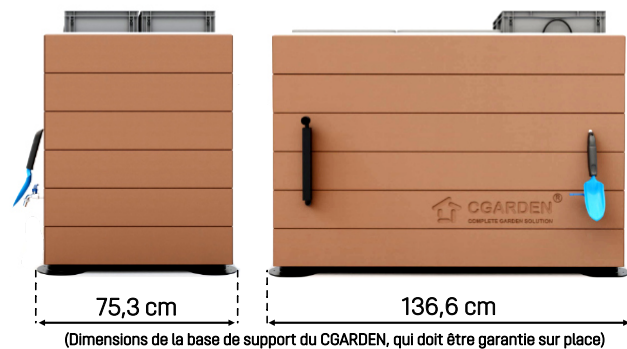

Caractéristiques techniques

Largeur: 51,2 cm

Largeur avec robinet: 67,2 cm

Longueur: 132,5 cm

Hauteur: 91 cm

Poids à vide: 80,5 Kg

Plantation permise: 90 L (1x68 L + 2x11 L)

Stockage d'eau: 160 L (2x80 L)

Caractéristiques de l'emballage (palette) :

No. de jardins potagers: 1

No. de Kit d'irrigation automatique: 1

Longueur: 1,39 m

Largeur: 0,58 m

Hauteur: 1,11 m

Volume: 0,89 m³

Poids: 97,2 Kg

Largeur: 71,2 cm
 Largeur avec robinet: 87,2 cm
 Longueur: 132,5 cm
 Hauteur: 91 cm
 Poids à vide: 87,3 Kg

Plantation permise: 158 L (2x68 L + 2x11 L)

Stockage d'eau: 240 L (2x80 L)

Compostage: 45 L (2x22,5 L)