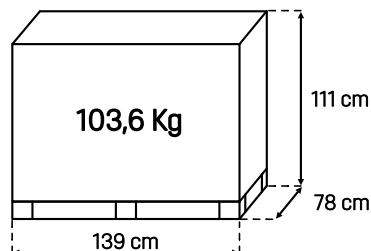

Caractéristiques techniques

Largeur: 51,2 cm

Largeur avec robinet: 67,2 cm

Longueur: 132,5 cm

Hauteur: 91 cm

Poids à vide: 80,5 Kg

Plantation permise: 90 L (1x68 L + 2x11 L)

Stockage d'eau: 160 L (2x80 L)

Largeur: 71,2 cm
 Largeur avec robinet: 87,2 cm
 Longueur: 132,5 cm
 Hauteur: 91 cm
 Poids à vide: 87,3 Kg

Plantation permise: 158 L (2x68 L + 2x11 L)

Stockage d'eau: 240 L (2x80 L)

Compostage: 45 L (2x22,5 L)

Zone de plantation: 0,62 m²

Estimations de poids vs. Quantité

Bacs à compost	100%	100%	100%	100%
Bacs de culture	100%	100%	100%	100%
Boîtes de stockage d'eau	25%	50%	75%	100%
POIDS TOTAL ESTIMÉ	~350Kg	~410Kg	~470Kg	~530Kg

Caractéristiques de l'emballage (palette) :

No. de jardins potagers: 1
 Longueur: 1,39 m
 Largeur: 0,78 m
 Hauteur: 1,08 m
 Volume: 1,17 m³
 Poids: 103,6 Kg

Désignation: **URBAN** (3 modules)

Ref.^a : CGR02003