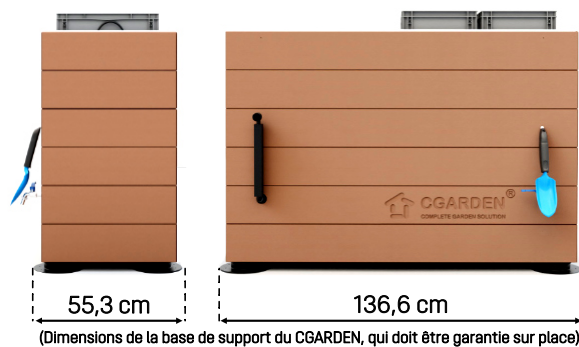

Game CITY, couleur redwood: CGR01002RW

Caractéristiques techniques

Largeur: 51,2 cm

Largeur avec robinet: 67,2 cm

Longueur: 132,5 cm

Hauteur: 91 cm

Poids à vide: 76 Kg

Plantation permise: 90 L (1x68 L + 2x11 L)

Stockage d'eau: 160 L (2x80 L)

Compostage: 45 L (2x22,5 L)

Zone de plantation: 0,41 m²

Estimations de poids vs. Quantité

Bacs à compost	100%	100%	100%	100%
Bacs de culture	100%	100%	100%	100%
Boîtes de stockage d'eau	25%	50%	75%	100%
POIDS TOTAL ESTIMÉ	~251Kg	~291Kg	~331Kg	~371Kg

Caractéristiques techniques

Largeur: 51,2 cm

Largeur avec robinet: 67,2 cm

Longueur: 132,5 cm

Hauteur: 91 cm

Poids à vide: 80,5 Kg

Plantation permise: 90 L (1x68 L + 2x11 L)

Stockage d'eau: 160 L (2x80 L)

Largeur: 71,2 cm
 Largeur avec robinet: 87,2 cm
 Longueur: 132,5 cm
 Hauteur: 91 cm
 Poids à vide: 87,3 Kg

Plantation permise: 158 L (2x68 L + 2x11 L)

Stockage d'eau: 240 L (2x80 L)

Compostage: 45 L (2x22,5 L)