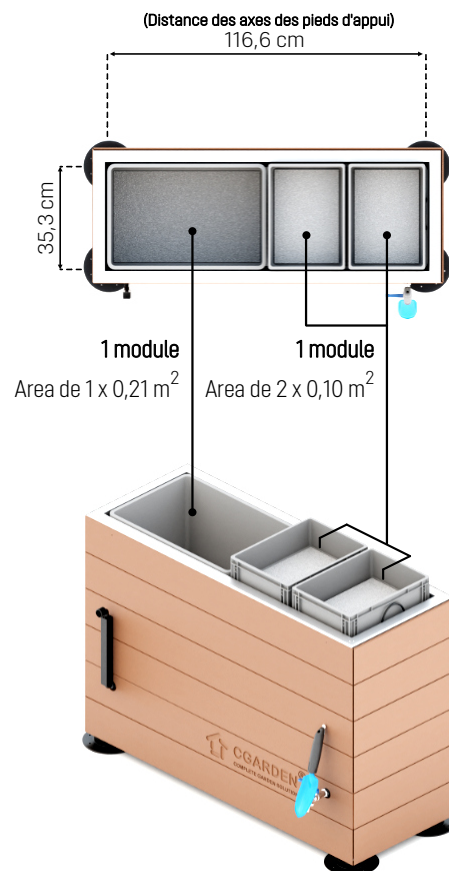

Game CITY, couleur redwood: CGR01002RW

Caractéristiques techniques

Largeur: 51,2 cm

Largeur avec robinet: 67,2 cm

Longueur: 132,5 cm

Hauteur: 91 cm

Poids à vide: 76 Kg

Plantation permise: 90 L (1x68 L + 2x11 L)

Stockage d'eau: 160 L (2x80 L)

Compostage: 45 L (2x22,5 L)

Zone de plantation: 0,41 m²

Estimations de poids vs. Quantité

Bacs à compost	100%	100%	100%	100%
Bacs de culture	100%	100%	100%	100%
Boîtes de stockage d'eau	25%	50%	75%	100%
POIDS TOTAL ESTIMÉ	~251Kg	~291Kg	~331Kg	~371Kg

Caractéristiques techniques

Largeur: 51,2 cm

Largeur avec robinet: 67,2 cm

Longueur: 132,5 cm

Hauteur: 91 cm

Poids à vide: 80,5 Kg

Plantation permise: 90 L (1x68 L + 2x11 L)

Stockage d'eau: 160 L (2x80 L)

Largeur: 71,2 cm
 Largeur avec robinet: 87,2 cm
 Longueur: 132,5 cm
 Hauteur: 91 cm
 Poids à vide: 87,3 Kg

Plantation permise: 158 L (2x68 L + 2x11 L)

Stockage d'eau: 240 L (2x80 L)

Compostage: 45 L (2x22,5 L)