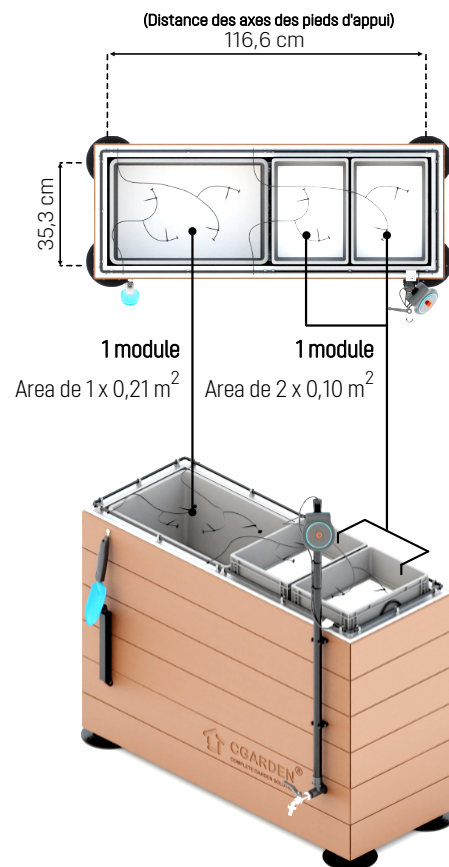

Caractéristiques techniques

Largeur: 51,2 cm

Largeur avec robinet: 67,2 cm

Longueur: 132,5 cm

Hauteur: 91 cm

Poids à vide: 80,5 Kg

Plantation permise: 90 L (1x68 L + 2x11 L)

Stockage d'eau: 160 L (2x80 L)

Compostage: 45 L (2x22,5 L)

Zone de plantation: 0,41 m²

Estimations de poids vs. Quantité

Bacs à compost	100%	100%	100%	100%
Bacs de culture	100%	100%	100%	100%
Boîtes de stockage d'eau	25%	50%	75%	100%
POIDS TOTAL ESTIMÉ	~256Kg	~296Kg	~336Kg	~376Kg

Caractéristiques de l'emballage (palette) :

No. de jardins potagers: 1

No. de Kit d'irrigation automatique: 1

Longueur: 1,39 m

Largeur: 0,58 m

Hauteur: 1,11 m

Volume: 0,89 m³

Poids: 97,2 Kg

Largeur: 71,2 cm
 Largeur avec robinet: 87,2 cm
 Longueur: 132,5 cm
 Hauteur: 91 cm
 Poids à vide: 87,3 Kg

Plantation permise: 158 L (2x68 L + 2x11 L)

Stockage d'eau: 240 L (2x80 L)

Compostage: 45 L (2x22,5 L)