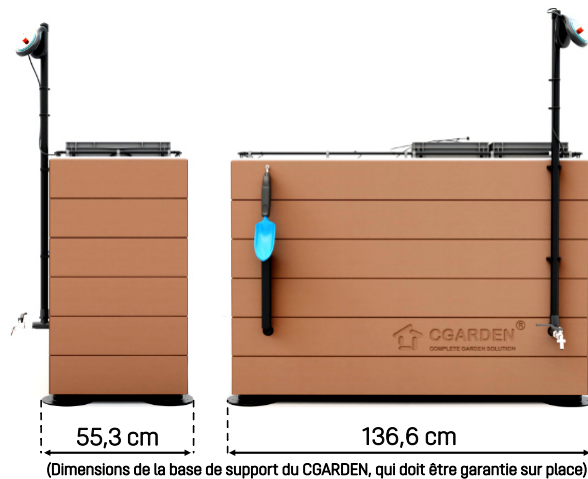

Game CITY, couleur redwood: CGR01002RW

Caractéristiques techniques

Largeur: 51,2 cm

Largeur avec robinet: 67,2 cm

Longueur: 132,5 cm

Hauteur: 91 cm

Poids à vide: 76 Kg

Plantation permise: 90 L (1x68 L + 2x11 L)

Caractéristiques techniques

Largeur: 51,2 cm

Largeur avec robinet: 67,2 cm

Longueur: 132,5 cm

Hauteur: 91 cm

Poids à vide: 80,5 Kg

Plantation permise: 90 L (1x68 L + 2x11 L)

Stockage d'eau: 160 L (2x80 L)

Compostage: 45 L (2x22,5 L)

Zone de plantation: 0,41 m²

Estimations de poids vs. Quantité

Bacs à compost	100%	100%	100%	100%
Bacs de culture	100%	100%	100%	100%
Boîtes de stockage d'eau	25%	50%	75%	100%
POIDS TOTAL ESTIMÉ	~256Kg	~296Kg	~336Kg	~376Kg

Caractéristiques de l'emballage (palette) :

No. de jardins potagers: 1

No. de Kit d'irrigation automatique: 1

Longueur: 1,39 m

Largeur: 0,58 m

Hauteur: 1,11 m

Volume: 0,89 m³

Poids: 97,2 Kg