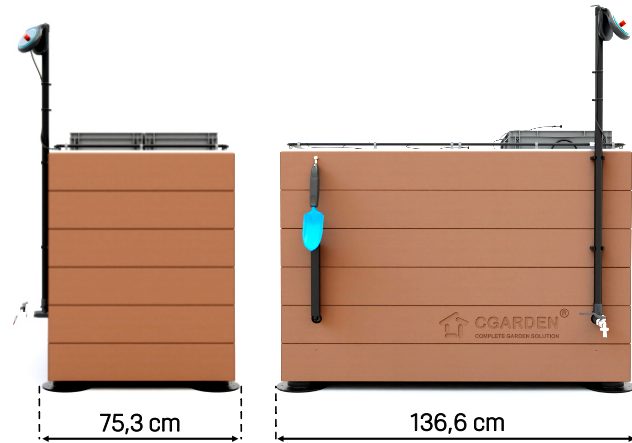

Largeur: 71,2 cm
 Largeur avec robinet: 87,2 cm
 Longueur: 132,5 cm
 Hauteur: 91 cm
 Poids à vide: 87,3 Kg

Plantation permise: 158 L (2x68 L + 2x11 L)

Stockage d'eau: 240 L (2x80 L)

Compostage: 45 L (2x22,5 L)

Kit d'irrigation automatique inclus

Exemple de composition de la référence:

Game **URBAN**, couleur redwood: CGR02003RW

Couleur:

RW - Red Wood

CH - Chocolat

NE - Noir

Caractéristiques techniques

Largeur: 71,2 cm

Largeur avec robinet: 87,2 cm

Longueur: 132,5 cm

Hauteur: 91 cm

Poids à vide: 92,3 Kg

(Dimensions de la base de support du CGARDEN, qui doit être garantie sur place)

Plantation permise: 158 L (2x68 L + 2x11 L)