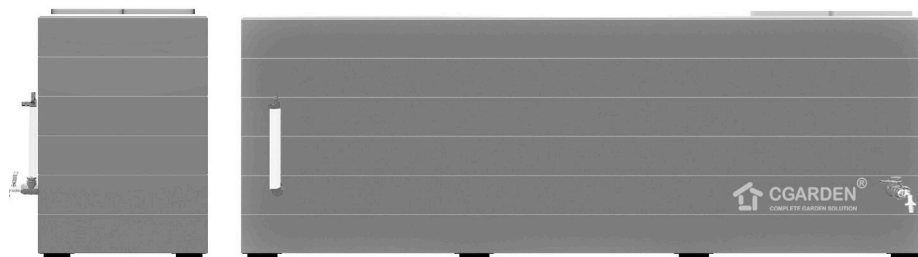

Désignation: **ESSÊNCIA** (6 modules)
Ref.^a : CGR01006

Couleur:
RW - Red Wood
CH - Chocolat
NE - Noir

Exemple de composition de la référence:
Game ESSÊNCIA, couleur chocolate: CGR01006CH

Caractéristiques techniques

Largeur: 71,2 cm
Largeur avec robinet: 87,2 cm
Longueur: 255 cm
Hauteur: 91 cm
Poids (vide): 145 Kg

Plantation permise: 362 L (5x68 L + 2x11 L)

Stockage d'eau: 480 L (6x80 L)

Compostage: 45 L (2x22,5 L)

Surface de plantation: 1,25 m²