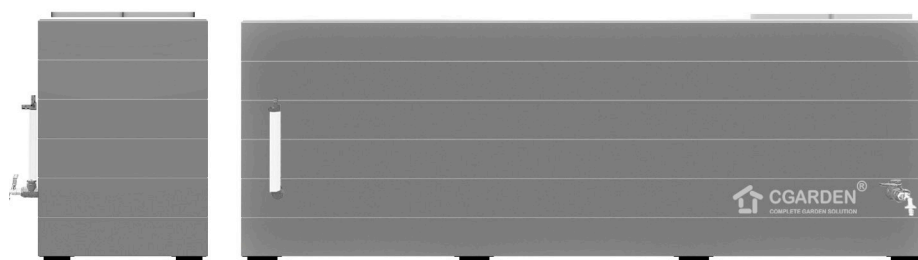

Designación: **ESSÊNCIA** (6 módulos)  
 Ref.<sup>a</sup> : CGR01006

Color:  
 RW-Red Wood  
 CH-Chocolate  
 NE-Negro

Ejemplo de composición de la referencia:  
 Gama ESSÊNCIA, color chocolate: CGR01006CH

## Características técnicas

Ancho: 71,2 cm  
 Ancho con grifo: 87,2 cm  
 Longitud: 255 cm  
 Altura: 91 cm  
 Peso vazia: 145 Kg

Capacidad de plantación: 362 L (5x68 L + 2x11 L)

Capacidad de almacenamiento de agua: 480 L (6x80 L)

Capacidad de compostaje: 45 L (2x22,5 L)

Área de plantación: 1,25 m<sup>2</sup>